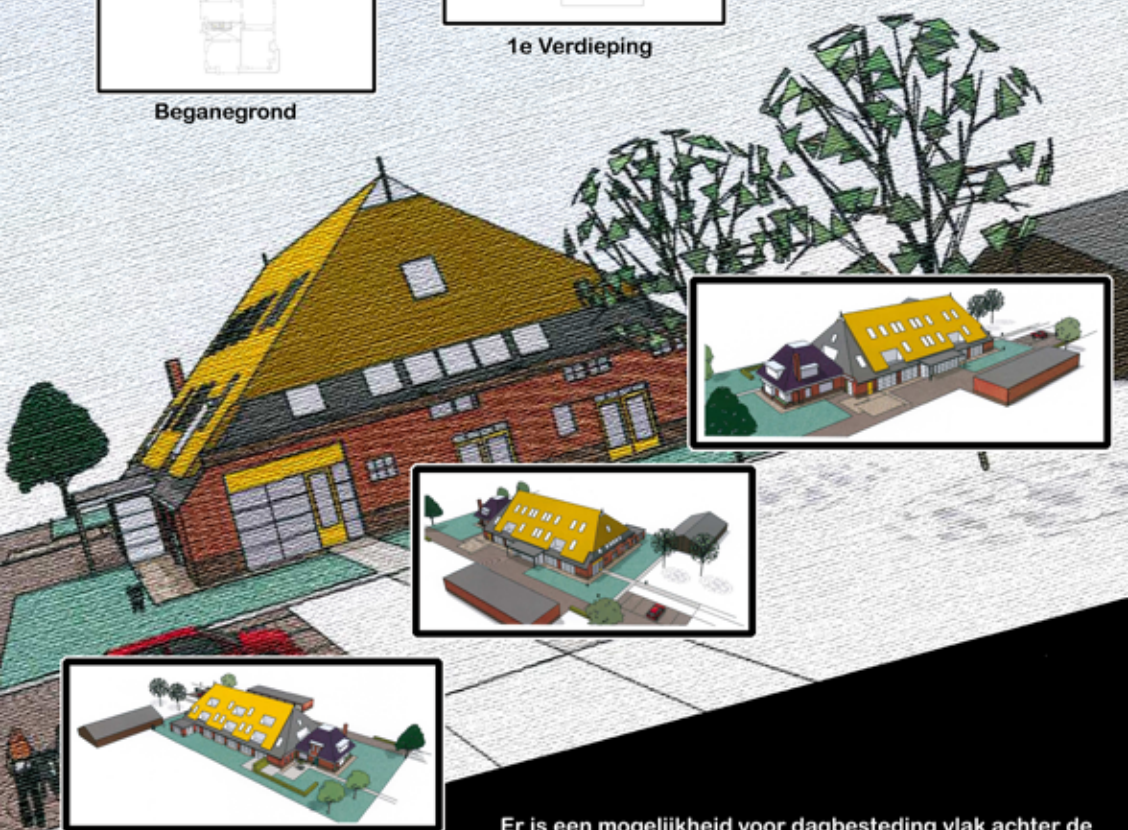

## Boerderij Zandumerweg Niekerk

In Niekerk wordt aan de Zandumerweg een boerderij geheel verbouwd tot studio's en appartementen.  
In totaal komen er 14 studio's en 9 appartementen met huiskamers en een ontmoetingsruimte.

De woningen zijn geschikt voor mensen met een zeer intensieve zorgvraag als voor mensen met een grote mate van zelfstandigheid.

Voor zowel cliënten van Ienemane als voor cliënten van Sintmaheerd kan dit een nieuwe woonomgeving zijn.

Beganegrond

1e Verdieping

2e Verdieping

Er is een mogelijkheid voor dagbesteding vlak achter de boerderij. In dit bijgebouw zullen ook 2 appartementen gerealiseerd worden.